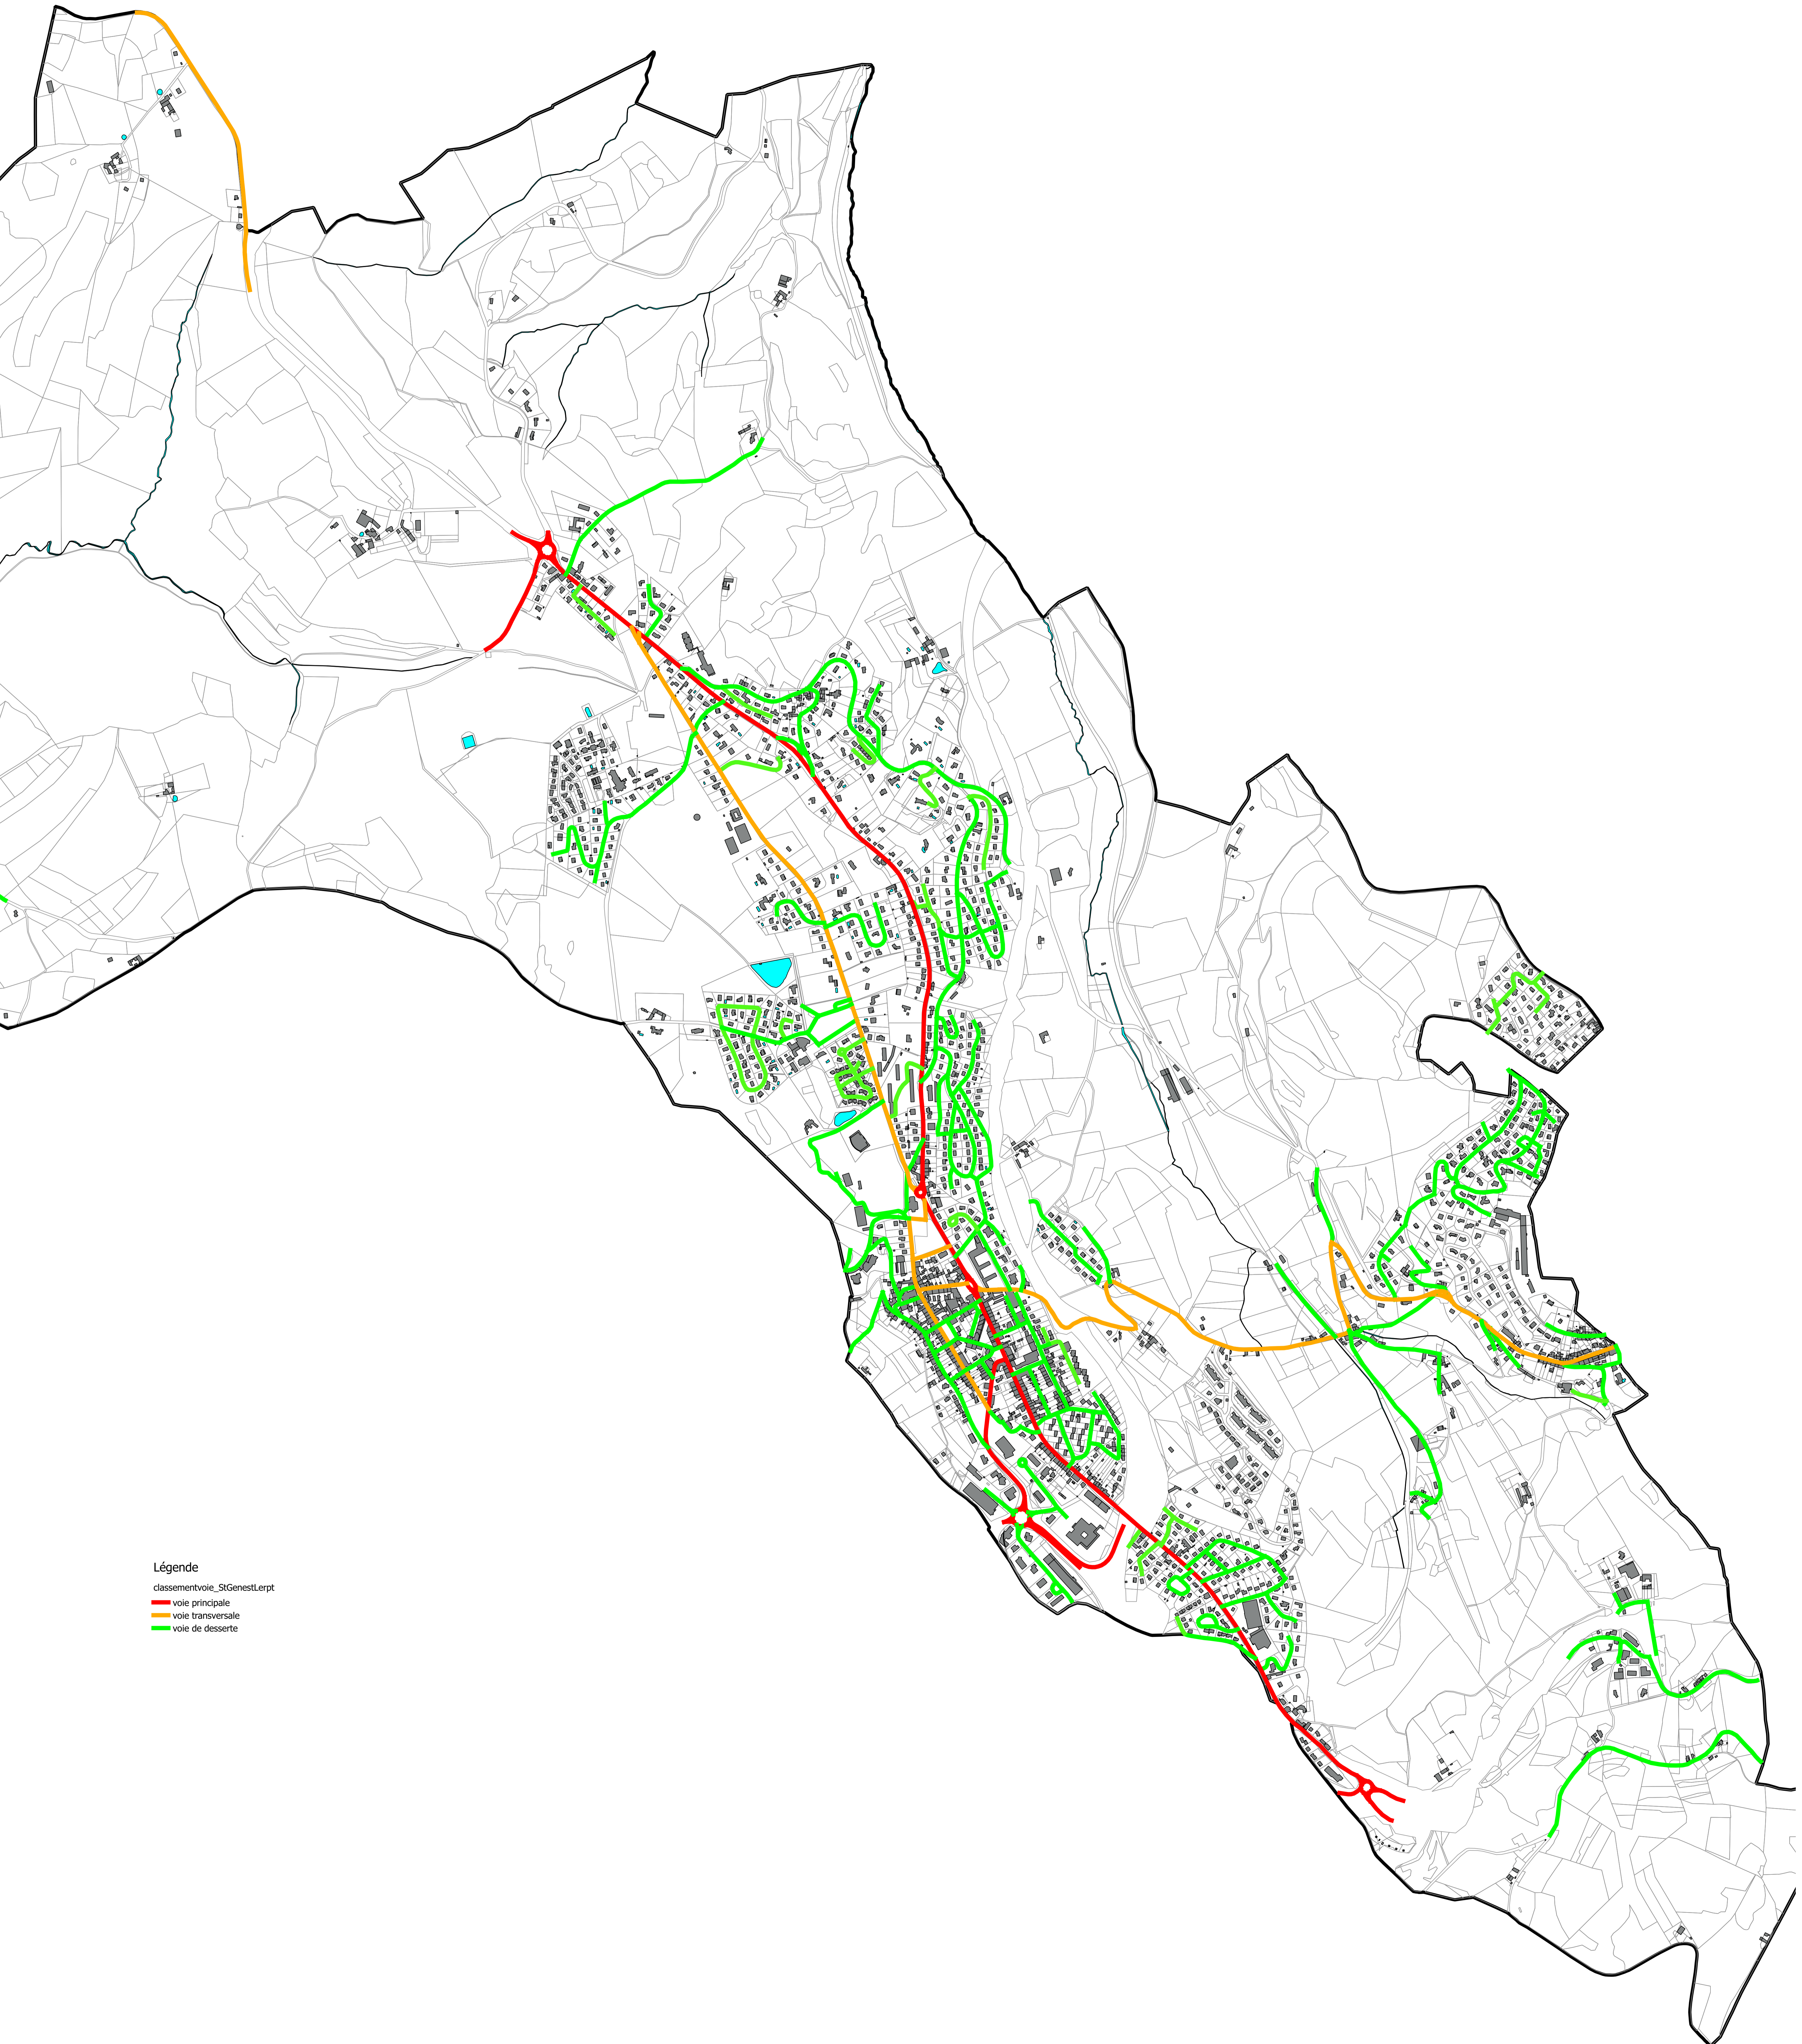

APPROBATION : 29/06/2017
MODIFICATION :

Plan Local d'Urbanisme

12 Schéma directeur
d'éclairage public
(SIEL)

SAINT GENEST LERPT

Classement des voies

Légende

- classementvoie_StGenestLerpt
- voie principale
- voie transversale
- voie de desserte